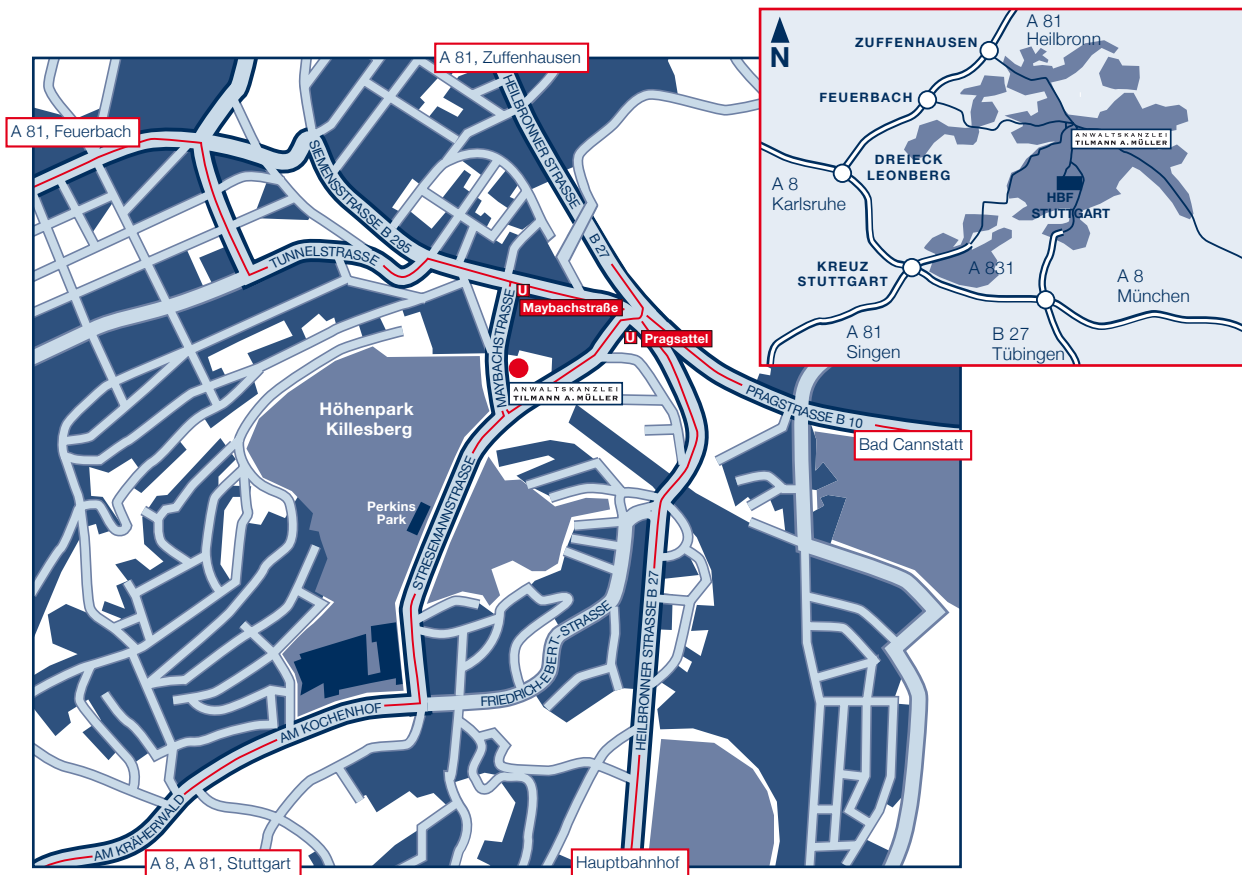

ANWALTSKANZLEI TILMANN A. MÜLLER

Anreise mit dem Auto

Bei der Anreise mit dem Auto fahren Sie in Richtung Höhenpark Killesberg. Ausreichend Parkplätze finden Sie direkt vor der Kanzlei.

Anreise mit der Bahn

Vom Hauptbahnhof benötigen Sie mit dem Taxi ca. 10 –15 Minuten bis zu unserem Büro.

Mit öffentlichen Verkehrsmitteln fahren Sie ab Hauptbahnhof mit der U5/U6 in Richtung Freiberg/Gerlingen bis Haltestelle Pragsattel. In Fahrtrichtung aussteigen, dann links Stresemannstraße entlang gehen und rechts in Maybachstraße abbiegen. Die Kanzlei ist im Haus der DIE CREW Werbeagentur auf der rechten Straßenseite. Sie benötigen ca. 3 Minuten.